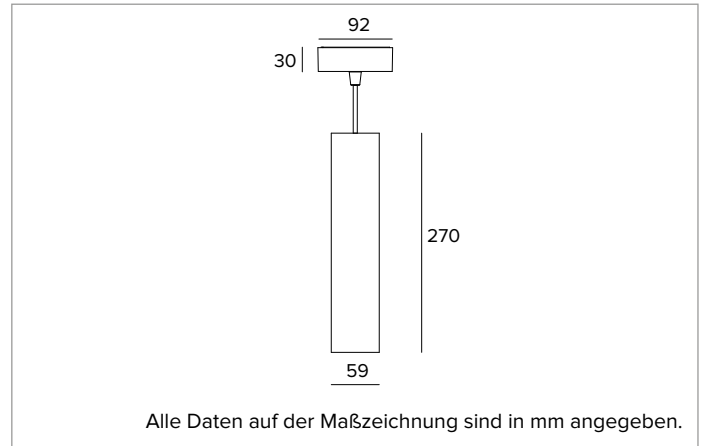

1T9808EL | LABEL 6 - Pendelleuchte

Pendelleuchte für LED-Leuchtmittel mit direkter Lichtemission mit Netzspannung

	3000K	H(m)	D(m)	Emax(lx)
	Ra90		45°	
	Fixture Power	10W	1	0.84 1619
	Source Flux	1182lm	2	1.68 405
	Fixture Flux	879lm	3	2.52 180
	Efficacy	92lm/W	4	3.35 101
TS1985	Imax=1370cd/klm	Imax	1619cd	5 4.19 65

Ähnliche Farbtemperatur: 3000K

Lebensdauer (L80/B10): >50000h tq +25°C

BELEUCHUNGSTECHNISCHE MERKMALE

Version MWFL - Präzisionsoptik mit konvexen Facettierungen aus spiegelndem anodisiertem Aluminium, holografischer Diffusorfilter und Cut-Off-Ring aus schwarzem Silikon.

Optik: REFLEKTOR

Abstrahlwinkel: MWFL

Optische Effizienz: 74%

Leuchten-Lichtstrom: 879lm

Lichtausbeute: 92lm/W

Fotobiologische Sicherheit: Risikogruppe 1 (RG 1 = geringes Risiko)

MECHANISCHE MERKMALE

Zylindrischer Körper aus bearbeitetem Aluminium, der durch Extrusionsverfahren hergestellt und mit Pulverlack beschichtet wird.

Farbe und Oberfläche: Kreideweiß

Abmessungen: D=59mm

Gewicht: 1,1Kg

Schutzart: IP20

ELEKTRISCHE MERKMALE

Elektronische ON-OFF Version mit in den Leuchtenkörper integriertem Betriebsgerät. Leuchten gemäß EN 60598-2-22 für die Stromversorgung über ein zentrales Notstromsystem CPSS (Central Power Supply System); Bereiche mit hohem Risiko ausgeschlossen. Die voreingestellte Leistungsaufnahme und der voreingestellte Lichtstrom betragen 100% an AC und 100% an DC.