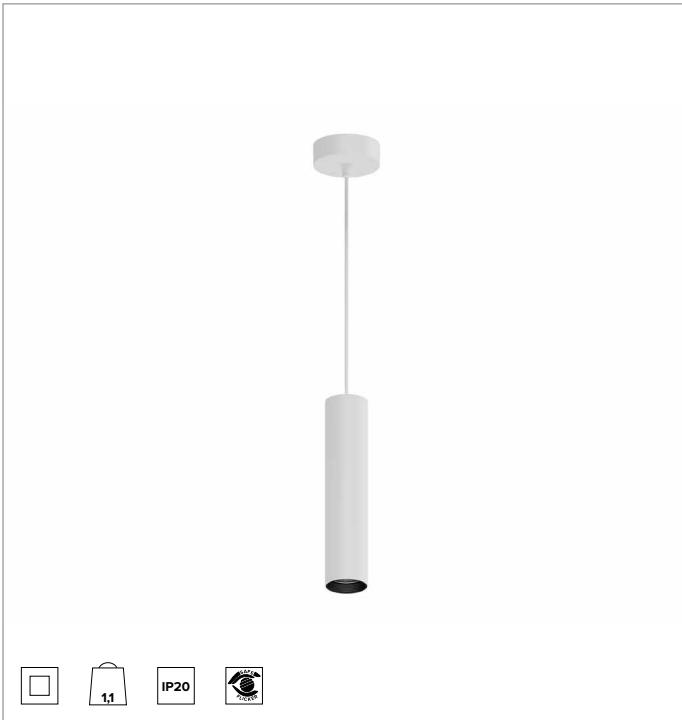

1T9808EL | LABEL 6 - Pendelleuchte

Pendelleuchte für LED-Leuchtmittel mit direkter Lichtemission mit Netzspannung

	3000K	H(m)	D(m)	Emax(lx)
	Ra90		45°	
	Fixture Power	10W	1	0.84 1619
	Source Flux	1182lm	2	1.68 405
	Fixture Flux	879lm	3	2.52 180
	Efficacy	92lm/W	4	3.35 101
TS1985	Imax=1370cd/klm	Imax	1619cd	5 4.19 65

Ähnliche Farbtemperatur: 3000K

Lebensdauer (L80/B10): >50000h tq +25°C

BELEUCHUNGSTECHNISCHE MERKMALE

Version MWFL - Präzisionsoptik mit konvexen Facettierungen aus spiegelndem anodisiertem Aluminium, holografischer Diffusorfilter und Cut-Off-Ring aus schwarzem Silikon.

Optik: REFLEKTOR

Abstrahlwinkel: MWFL

Optische Effizienz: 74%

Leuchten-Lichtstrom: 879lm

Lichtausbeute: 92lm/W

Fotobiologische Sicherheit: Risikogruppe 1 (RG 1 = geringes Risiko)

MECHANISCHE MERKMALE

Zylindrischer Körper aus bearbeitetem Aluminium, der durch Extrusionsverfahren hergestellt und mit Pulverlack beschichtet wird.

Farbe und Oberfläche: Kreideweiß

Abmessungen: D=59mm

Gewicht: 1,1Kg

Schutzart: IP20

ELEKTRISCHE MERKMALE

Elektronische ON-OFF Version mit in den Leuchtenkörper integriertem Betriebsgerät. Leuchten gemäß EN 60598-2-22 für die Stromversorgung über ein zentrales Notstromsystem CPSS (Central Power Supply System); Bereiche mit hohem Risiko ausgeschlossen. Die voreingestellte Leistungsaufnahme und der voreingestellte Lichtstrom betragen 100% an AC und 100% an DC.